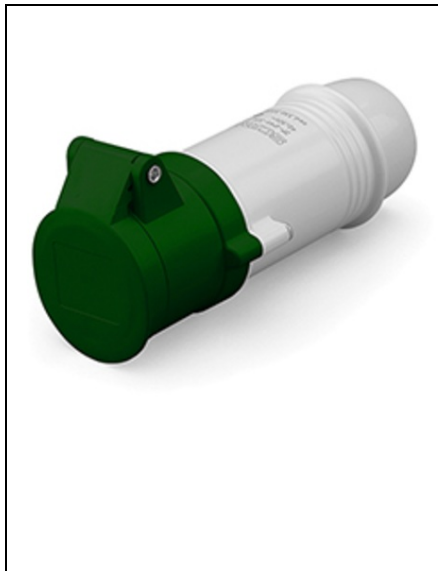

**SCAME CONECTOR 32A 2P 4H 20-25V 40-50V 100-200HZ TERMINAL
CU SURUB**

Seria comercială - Seria IEC309
Descrierea sintetică - Conector
Versiune de montare - portabilă
Current curent - 32A
Polonezi - 2p.
Ora poziției - 4h
Tensiune nominală (interval) - 0-50V
Tensiune nominală - 40-50V
20-25v.
Frecvență de lucru - 100-200Hz
Culoare - Green.
Material - termoplastice
Gradul de protecție - Dovada Splash
Gradul de protecție IP - IP44
Tipuri de ieșiri disponibile - drepte
Terminale - Terminale cu șuruburi
Material de contact - Cuzn (alamă)
Pret: 50,80 lei (TVA inclus)

Detalii online: <https://www.materialelectrice.ro/conector-32a-2p-4h-20-25v-40-50v-100-200hz-terminal-cu-surub-193657>