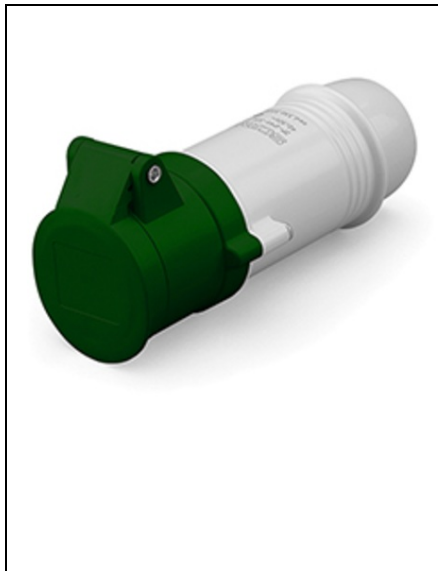

**SCAME CONECTOR 32A 2P 4H 20-25V 40-50V 100-200HZ TERMINAL
CU SURUB**

Seria comercială - Seria IEC309
Descrierea sintetică - Conector
Versiune de montare - portabilă
Current curent - 32A
Polonezi - 2p.
Ora poziției - 4h
Tensiune nominală (interval) - 0-50V
Tensiune nominală - 40-50V
20-25v.
Frecvență de lucru - 100-200Hz
Culoare - Green.
Material - termoplastice
Gradul de protecție - Dovada Splash
Gradul de protecție IP - IP44
Tipuri de ieșiri disponibile - drepte
Terminale - Terminale cu șuruburi
Material de contact - Cuzn (alamă)
Pret: 50,76 lei (TVA inclus)

Detalii online: <https://www.materialelectrice.ro/conector-32a-2p-4h-20-25v-40-50v-100-200hz-terminal-cu-surub-193657>