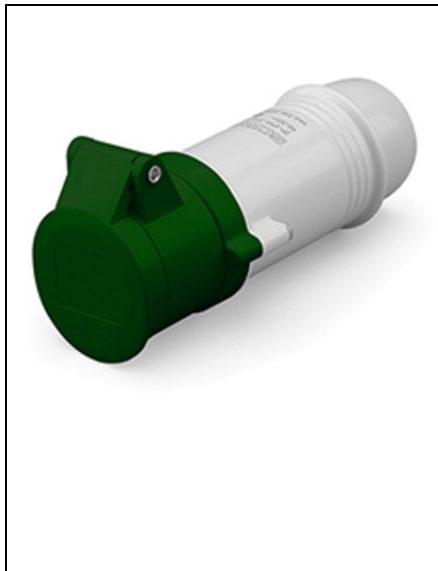

**SCAME CONECTOR 16A 3P 3H 20-25V 40-50V 400HZ TERMINAL CU
SURUB**

Seria comercială - Seria IEC309
Descrierea sintetică - Conector
Versiune de montare - portabilă
Current nominal - 16A
Polonezi - 3p.
Ora poziției - 3h
Tensiune nominală (interval) - 0-50V
Tensiune nominală - 40-50V
20-25v.
Frecvența de lucru - 400Hz
Culoare - Green.
Material - termoplastice
Gradul de protecție - Dovada Splash
Gradul de protecție IP - IP44
Tipuri de ieșiri disponibile - drepte
Terminale - Terminale cu șuruburi
Material de contact - Cuzn (alamă)
Pret: 57,32 lei (TVA inclus)

Detalii online: <https://www.materialeelectrice.ro/conector-16a-3p-3h-20-25v-40-50v-400hz-terminal-cu-surub-193652>