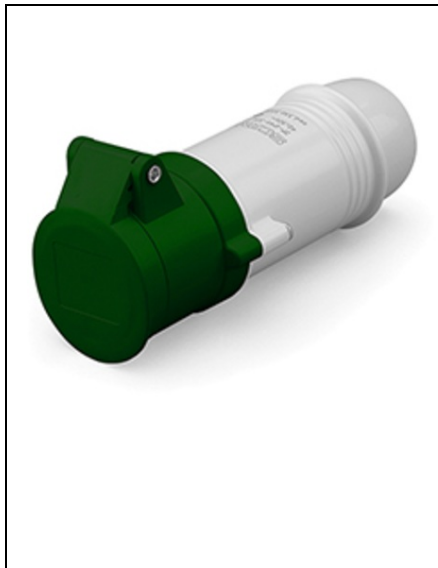

**SCAME CONECTOR 16A 3P 2H 20-25V 40-50V 300HZ TERMINAL CU  
SURUB**

Seria comercială - Seria IEC309  
Descrierea sintetică - Conector  
Versiune de montare - portabilă  
Current nominal - 16A  
Polonezi - 3p.  
Ora poziției - 2h  
Tensiune nominală (interval) - 0-50V  
Tensiune nominală - 20-25V  
40-50V.  
Frecvența de lucru - 300Hz  
Culoare - Green.  
Material - termoplastice  
Gradul de protecție - Dovada Splash  
Gradul de protecție IP - IP44  
Tipuri de ieșiri disponibile - drepte  
Terminale - Terminale cu șuruburi  
Material de contact - Cuzn (alamă)  
Pret: 57,33 lei (TVA inclus)

Detalii online: <https://www.materialeelectrice.ro/conector-16a-3p-2h-20-25v-40-50v-300hz-terminal-cu-surub-193651>