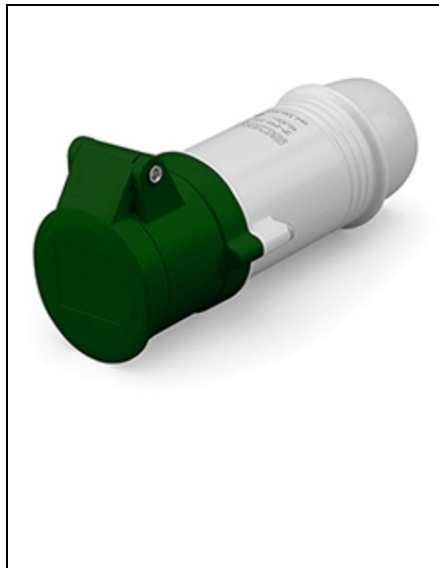

**SCAME CONECTOR 16A 2P 11H 20-25V 40-50V >400-500HZ**  
**TERMINAL CU SURUB**

Seria comercialĂf - Seria IEC309  
Descrierea sinteticĂf - Conector  
Versiune de montare - portabilĂf  
Current nominal - 16A  
Polonezi - 2p.  
Ora poziÈiei - 11h  
Tensiune nominalĂf (interval) - 0-50V  
Tensiune nominalĂf - 40-50V  
20-25v.  
FrecvenÈĂf de lucru -> 400-500Hz  
Culoare - Green.  
Material - termoplastic  
Gradul de protecÈie - Dovada Splash  
Gradul de protecÈie IP - IP44  
Tipuri de ieÈ™iri disponibile - drepte  
Terminale - Terminale cu È™ uruburi  
Material de contact - Cuzn (alamĂf)  
Pret: 50,82 lei (TVA inclus)

Detalii online: <https://www.materialelectrice.ro/conector-16a-2p-11h-20-25v-40-50v-400-500hz-terminal-cu-surub-193647>