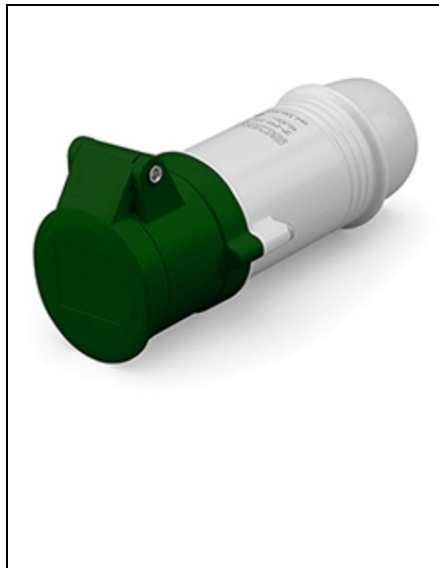

**SCAME CONECTOR 16A 2P 3H 20-25V 40-50V 400HZ TERMINAL CU
SURUB**

Seria comercială - Seria IEC309
Descrierea sintetică - Conector
Versiune de montare - portabilă
Current nominal - 16A
Polonezi - 2p.
Ora poziției - 3h
Tensiune nominală (interval) - 0-50V
Tensiune nominală - 40-50V
20-25v.
Frecvența de lucru - 400Hz
Culoare - Green.
Material - termoplastice
Gradul de protecție - Dovada Splash
Gradul de protecție IP - IP44
Tipuri de ieșiri disponibile - drepte
Terminale - Terminale cu șuruburi
Material de contact - Cuzn (alamă)
Pret: 50,80 lei (TVA inclus)

Detalii online: <https://www.materialelectrice.ro/conector-16a-2p-3h-20-25v-40-50v-400hz-terminal-cu-surub-193646>