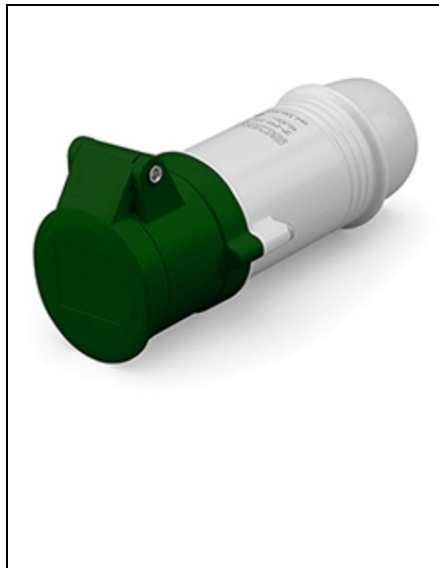

**SCAME CONECTOR 16A 2P 3H 20-25V 40-50V 400HZ TERMINAL CU
SURUB**

Seria comercială - Seria IEC309
Descrierea sintetică - Conector
Versiune de montare - portabilă
Current nominal - 16A
Polonezi - 2p.
Ora poziției - 3h
Tensiune nominală (interval) - 0-50V
Tensiune nominală - 40-50V
20-25v.
Frecvența de lucru - 400Hz
Culoare - Green.
Material - termoplastice
Gradul de protecție - Dovada Splash
Gradul de protecție IP - IP44
Tipuri de ieșiri disponibile - drepte
Terminale - Terminale cu șuruburi
Material de contact - Cuzn (alamă)
Pret: 50,82 lei (TVA inclus)

Detalii online: <https://www.materialeelectrice.ro/conector-16a-2p-3h-20-25v-40-50v-400hz-terminal-cu-surub-193646>