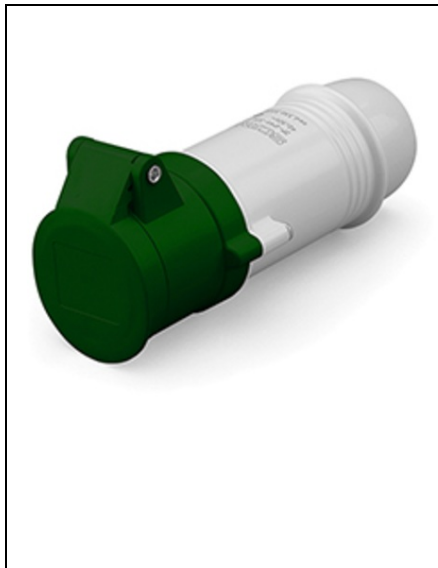

**SCAME CONECTOR 16A 2P 2H 20-25V 40-50V 300HZ TERMINAL CU
SURUB**

Seria comercială - Seria IEC309
Descrierea sintetică - Conector
Versiune de montare - portabilă
Current nominal - 16A
Polonezi - 2p.
Ora poziției - 2h
Tensiune nominală (interval) - 0-50V
Tensiune nominală - 40-50V
20-25v.
Frecvența de lucru - 300Hz
Culoare - Green.
Material - termoplastice
Gradul de protecție - Dovada Splash
Gradul de protecție IP - IP44
Tipuri de ieșiri disponibile - drepte
Terminale - Terminale cu șuruburi
Material de contact - Cuzn (alamă)
Pret: 50,80 lei (TVA inclus)

Detalii online: <https://www.materialelectrice.ro/conector-16a-2p-2h-20-25v-40-50v-300hz-terminal-cu-surub-193645>