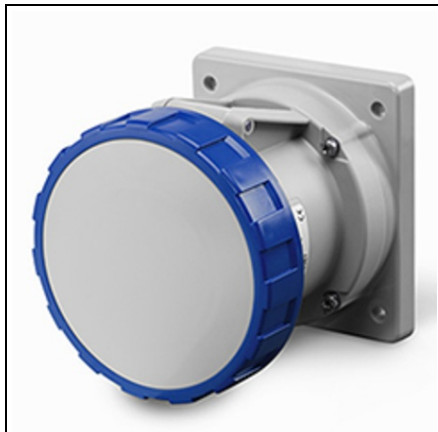

**SCAME PRIZA INCASTRATA 63A 3P+N+E 9H 208-250V 50HZ 60HZ
100X110MM TERMINAL PRESETUPA**

Seria comercială - Seria Optima
Descrierea sintetică - soclu de montare la spaflare
Versiunea de montare - montare la spaflare
Current curent - 63A
Polonezi - 3p + n + E
Ora poziției - 9h
Tensiune nominală (interval) - 200-250V
Tensiune nominală - 208-250V
Frecvența de lucru - 60Hz
50hz.
Culoare - albastru
Material - termoplastic
Gradul de protecție - etanș
Gradul de protecție IP - IP66 / IP67 / IP69
Gradul de protecție IK - IK08
Tipuri de ieșiri disponibile - drepte
Terminale - terminale de manta
Material de contact - Cuzn (alamă)
Flanșă - 100x110mm.
Pret: 154,28 lei (TVA inclus)

Detalii online: <https://www.materialeelectrice.ro/priza-incastrata-63a-3p-n-e-9h-208-250v-50hz-60hz-100x110mm-terminal-presetupa-192991>