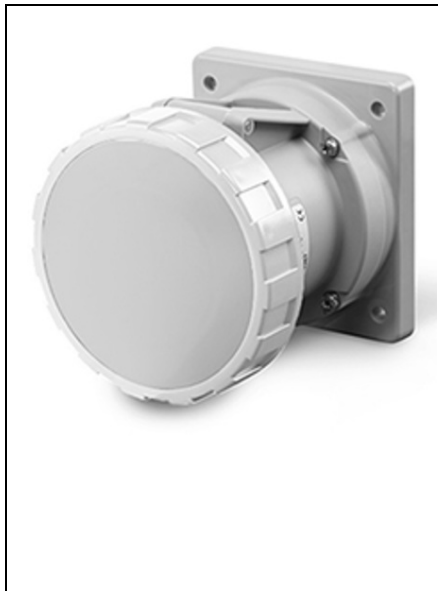

**SCAME PRIZA INCASTRATA 63A 2P+E 3H >50-250V DC 100X110MM
TERMINAL PRESETUPA**

Seria comercială - Seria Optima
Descrierea sintetică - soclu de montare la spaflare
Versiunea de montare - montare la spaflare
Current curent - 63A
Polonezi - 2p + E
Ora poziției - 3h
Tensiune nominală (interval) - 50-200V
Tensiune nominală -> 50-250V
Frecvența de lucru - DC
Culoare - Gray.
Material - termoplastice
Gradul de protecție - etanș
Gradul de protecție IP - IP66 / IP67 / IP69
Gradul de protecție IK - IK08
Tipuri de ieșiri disponibile - drepte
Terminale - terminale de manta
Material de contact - Cuzn (alamă)
Flanșă - 100x110mm.
Pret: 166,33 lei (TVA inclus)

Detalii online: <https://www.materialelectrice.ro/priza-incestrata-63a-2p-e-3h-50-250v-dc-100x110mm-terminal-presetupa-192986>