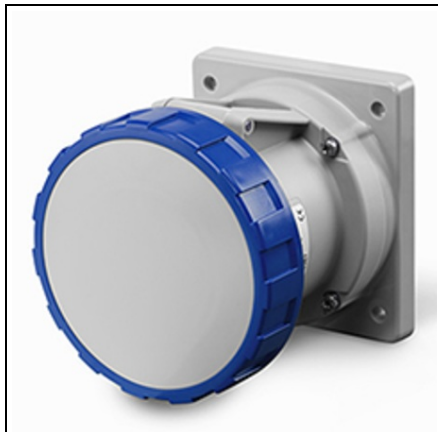

**SCAME PRIZA INCASTRATA 125A 2P+E 9H 380-415V 50HZ 60HZ
114X114MM TERMINAL PRESETUPA**

Seria comercială - Seria Optima
Descrierea sintetică - soclu de montare la spaflare
Versiunea de montare - montare la spaflare
Current nominal - 125A
Polonezi - 2p + E
Ora poziției - 9h
Tensiune nominală (interval) - 250-400V
Tensiune nominală - 380-415V
Frecvența de lucru - 60Hz
50hz.
Culoare - roșu
Material - termoplastic
Gradul de protecție - etanș
Gradul de protecție IP - IP66 / IP67 / IP69
Gradul de protecție IK - IK08
Tipuri de ieșiri disponibile - drepte
Terminale - terminale de manta
Material de contact - Cuzn (alamă)
Flanșă - 114x114mm.
Pret: 423,16 lei (TVA inclus)

Detalii online: <https://www.materialeelectrice.ro/priza-incastrata-125a-2p-e-9h-380-415v-50hz-60hz-114x114mm-terminal-presetupa-192906>