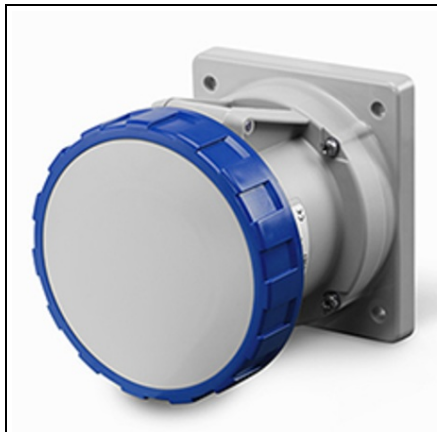

**SCAME PRIZA INCASTRATA 125A 3P+N+E 9H 208-250V 50HZ 60HZ
114X114MM TERMINAL PRESETUPA**

Seria comercială - Seria Optima
Descrierea sintetică - soclu de montare la spaflare
Versiunea de montare - montare la spaflare
Current nominal - 125A
Polonezi - 3p + n + E
Ora poziției - 9h
Tensiune nominală (interval) - 200-250V
Tensiune nominală - 208-250V
Frecvența de lucru - 60Hz
50hz.
Culoare - albastru
Material - termoplastic
Gradul de protecție - etanș
Gradul de protecție IP - IP66 / IP67 / IP69
Gradul de protecție IK - IK08
Tipuri de ieșiri disponibile - drepte
Terminale - terminale de manta
Material de contact - Cuzn (alamă)
Flanșă - 114x114mm.
Pret: 433,81 lei (TVA inclus)

Detalii online: <https://www.materialeelectrice.ro/priza-incestrata-125a-3p-n-e-9h-208-250v-50hz-60hz-114x114mm-terminal-presetupa-192889>