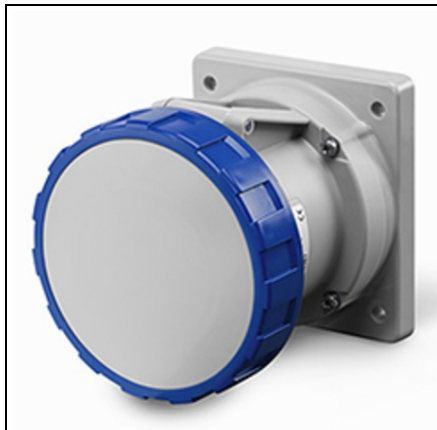

**SCAME PRIZA INCASTRATA 125A 3P+N+E 9H 208-250V 50HZ 60HZ
114X114MM TERMINAL PRESETUPA**

Seria comercială - Seria Optima
Descrierea sintetică - soclu de montare la spaflare
Versiunea de montare - montare la spaflare
Current nominal - 125A
Polonezi - 3p + n + E
Ora poziției - 9h
Tensiune nominală (interval) - 200-250V
Tensiune nominală - 208-250V
Frecvența de lucru - 60Hz
50hz.
Culoare - albastru
Material - termoplastic
Gradul de protecție - etanș
Gradul de protecție IP - IP66 / IP67 / IP69
Gradul de protecție IK - IK08
Tipuri de ieșiri disponibile - drepte
Terminale - terminale de manta
Material de contact - Cuzn (alamă)
Flanșă - 114x114mm.
Pret: 433,72 lei (TVA inclus)

Detalii online: <https://www.materialeelectrice.ro/priza-incestrata-125a-3p-n-e-9h-208-250v-50hz-60hz-114x114mm-terminal-presetupa-192889>