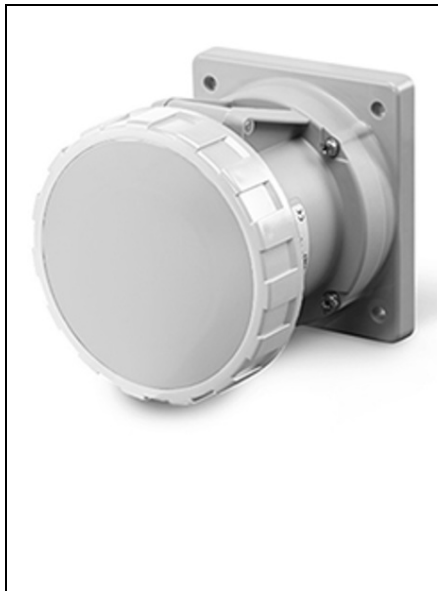

**SCAME PRIZA INCASTRATA 125A 2P+E 8H >250V DC 114X114MM
TERMINAL PRESETUPA**

Seria comercială - Seria Optima
Descrierea sintetică - soclu de montare la spațiere
Versiunea de montare - montare la spațiere
Current nominal - 125A
Polonezi - 2p + E
Ora poziției - 8h
Tensiune nominală (interval) - 250-400V
Tensiune nominală - > 250V
Frecvența de lucru - DC
Culoare - Gray.
Material - termoplastice
Gradul de protecție - etanș
Gradul de protecție IP - IP66 / IP67 / IP69
Gradul de protecție IK - IK08
Tipuri de ieșiri disponibile - drepte
Terminale - terminale de manta
Material de contact - Cuzn (alamă)
Flanșă - 114x114mm.
Pret: 468,10 lei (TVA inclus)

Detalii online: <https://www.materialeelectrice.ro/priza-incestrata-125a-2p-e-8h-250v-dc-114x114mm-terminal-presetupa-192886>