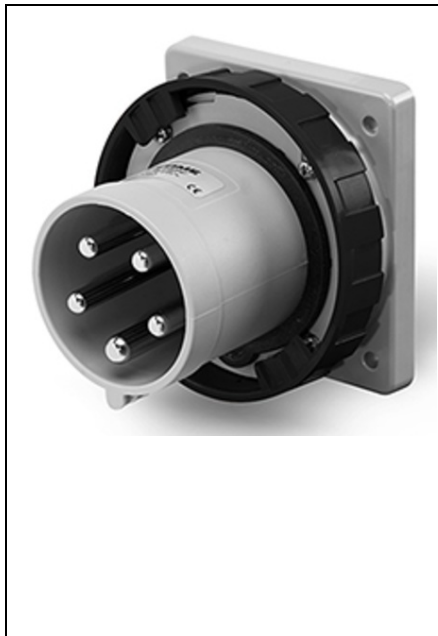

Furnizor: **Sc Trivolt Distribution SRL**
Reg. com.: J23/3300/2016
CIF: RO36421140
Adresa: Strada Apusului nr 3 (primul
sens giratoriu Tehodor Pallady-
Autostrada Soarelui), Catelu, Ilfov
Banca: BRD
IBAN: RO34BRDE441SV13182234410

**SCAME STECHER FIX 63A 3P+N+E 5H 600-690V 50HZ 60HZ
100X110MM TERMINAL PRESETUPA**

Seria comercială - Seria Optima
Descrierea sintetică - Intrarea aparatului de montare in același timp
Versiunea de montare - montare la spațiere
Current curent - 63A
Polonezi - 3p + n + E
Ora poziției - 5h
Tensiune nominală (interval) - 400-up
Tensiune nominală - 600-690V
Frecvența de lucru - 60Hz
50hz.
Culoare - Negru
Material - termoplastic
Gradul de protecție - etanș
Gradul de protecție IP - IP66 / IP67 / IP69
Gradul de protecție IK - IK08
Tipuri de ieșiri disponibile - drepte
Terminale - terminale de manta
Material de contact - Cuzn (alamă)
Tratament de suprafață Contacte - Nickel-placat
Flanș - 100x110mm.
Pret: 227,50 lei (TVA inclus)

Detalii online: <https://www.materialelectrice.ro/stecher-fix-63a-3p-n-e-5h-600-690v-50hz-60hz-100x110mm-terminal-presetupa-192000>