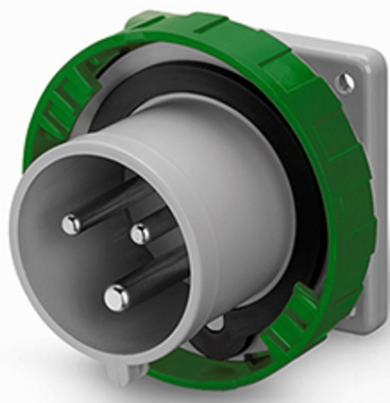

Furnizor: **Sc Trivolt Distribution SRL**  
Reg. com.: J23/3300/2016  
CIF: RO36421140  
Adresa: Strada Apusului nr 3 ( primul  
sens giratoriu Tehodor Pallady-  
Autostrada Soarelui), Catelu, Ilfov  
Banca: BRD  
IBAN: RO34BRDE441SV13182234410

**SCAME STECHER FIX 32A 2P+E 2H >50V >300-500HZ 75X75MM  
TERMINAL CU SURUB**

Seria comercială - Seria Optima  
Descrierea sintetică - Intrarea aparatului de montare in același timp  
Versiunea de montare - montare la spălare  
Current curent - 32A  
Polonezi - 2p + E  
Ora poziției - 2h  
Tensiune nominală (interval) - 50-200V  
Tensiune nominală - > 50V  
Frecvență de lucru - > 300-500Hz  
Culoare - Green.  
Material - termoplastic  
Gradul de protecție - etanș  
Gradul de protecție IP - IP66 / IP67 / IP69  
Gradul de protecție IK - IK08  
Tipuri de ieșiri disponibile - drepte  
Terminale - Terminale cu șuruburi  
Material de contact - Cuzn (alamă)  
Tratament de suprafață Contacte - Nickel-placat  
Flanșă - 75x75mm.  
Pret: 76,09 lei (TVA inclus)

Detalii online: <https://www.materialeelectrice.ro/stecher-fix-32a-2p-e-2h-50v-300-500hz-75x75mm-terminal-cu-surub-191950>