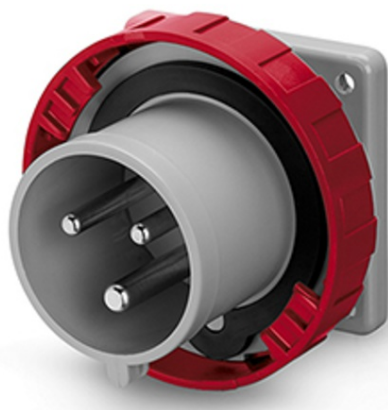

Furnizor: **Sc Trivolt Distribution SRL**
Reg. com.: J23/3300/2016
CIF: RO36421140
Adresa: Strada Apusului nr 3 (primul
sens giratoriu Tehodor Pallady-
Autostrada Soarelui), Catelu, Ilfov
Banca: BRD
IBAN: RO34BRDE441SV13182234410

**SCAME STECHER FIX 16A 2P+E 9H 380-415V 50HZ 60HZ 75X75MM
TERMINAL CU SURUB**

Seria comercială - Seria Optima
Descrierea sintetică - Intrarea aparatului de montare in același timp
Versiunea de montare - montare la spațiere
Current nominal - 16A
Polonezi - 2p + E
Ora poziției - 9h
Tensiune nominală (interval) - 250-400V
Tensiune nominală - 380-415V
Frecvența de lucru - 60Hz
50hz.
Culoare - roșu
Material - termoplast
Gradul de protecție - etanș
Gradul de protecție IP - IP66 / IP67 / IP69
Gradul de protecție IK - IK08
Tipuri de ieșiri disponibile - drepte
Terminale - Terminale cu șuruburi
Material de contact - Cuzn (alamă)
Tratament de suprafață Contacte - Nickel-placat
Flanș - 75x75mm.
Pret: 54,11 lei (TVA inclus)

Detalii online: <https://www.materialelectrice.ro/stecher-fix-16a-2p-e-9h-380-415v-50hz-60hz-75x75mm-terminal-cu-surub-191944>