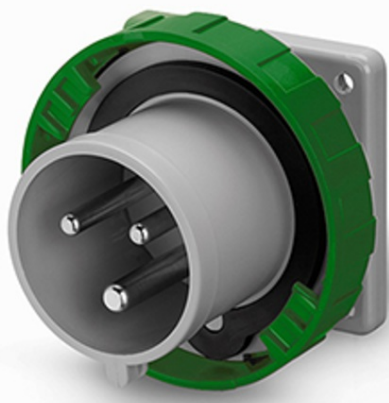

Furnizor: **Sc Trivolt Distribution SRL**
Reg. com.: J23/3300/2016
CIF: RO36421140
Adresa: Strada Apusului nr 3 (primul
sens giratoriu Tehodor Pallady-
Autostrada Soarelui), Catelu, Ilfov
Banca: BRD
IBAN: RO34BRDE441SV13182234410

**SCAME STECHER FIX 16A 2P+E 2H >50V >300-500HZ 75X75MM
TERMINAL CU SURUB**

Seria comercială - Seria Optima
Descrierea sintetică - Intrarea aparatului de montare in același timp
Versiunea de montare - montare la spațiere
Current nominal - 16A
Polonezi - 2p + E
Ora poziției - 2h
Tensiune nominală (interval) - 50-200V
Tensiune nominală - > 50V
Frecvență de lucru - > 300-500Hz
Culoare - Green.
Material - termoplastic
Gradul de protecție - etanș
Gradul de protecție IP - IP66 / IP67 / IP69
Gradul de protecție IK - IK08
Tipuri de ieșiri disponibile - drepte
Terminale - Terminale cu șuruburi
Material de contact - Cuzn (alamă)
Tratament de suprafață Contacte - Nickel-placat
Flanș - 75x75mm.
Pret: 54,09 lei (TVA inclus)

Detalii online: <https://www.materialeelectrice.ro/stecher-fix-16a-2p-e-2h-50v-300-500hz-75x75mm-terminal-cu-surub-191920>