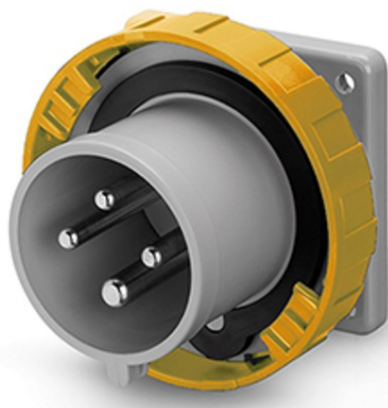

Furnizor: **Sc Trivolt Distribution SRL**  
Reg. com.: J23/3300/2016  
CIF: RO36421140  
Adresa: Strada Apusului nr 3 ( primul  
sens giratoriu Tehodor Pallady-  
Autostrada Soarelui), Catelu, Ilfov  
Banca: BRD  
IBAN: RO34BRDE441SV13182234410

**SCAME STECHER FIX 16A 3P+E 4H 100-130V 50HZ 60HZ 75X75MM  
TERMINAL CU SURUB**

Seria comercială - Seria Optima  
Descrierea sintetică - Intrarea aparatului de montare in același timp  
Versiunea de montare - montare la spațiere  
Current nominal - 16A  
Polonezi - 3p + E  
Ora poziției - 4h  
Tensiune nominală (interval) - 50-200V  
Tensiune nominală - 100-130V  
Frecvența de lucru - 60Hz  
50hz.  
Culoare - galben  
Material - termoplastice  
Gradul de protecție - etanș  
Gradul de protecție IP - IP66 / IP67 / IP69  
Gradul de protecție IK - IK08  
Tipuri de ieșiri disponibile - drepte  
Terminale - Terminale cu șuruburi  
Material de contact - Cupru (alamă)  
Tratament de suprafață Contacte - Nickel-placat  
Flanș - 75x75mm.  
Pret: 57,79 lei (TVA inclus)

Detalii online: <https://www.materialelectrice.ro/stecher-fix-16a-3p-e-4h-100-130v-50hz-60hz-75x75mm-terminal-cu-surub-191916>