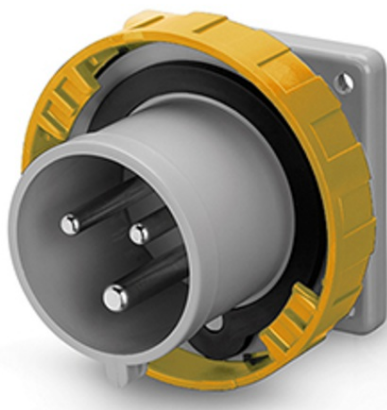

Furnizor: **Sc Trivolt Distribution SRL**
Reg. com.: J23/3300/2016
CIF: RO36421140
Adresa: Strada Apusului nr 3 (primul
sens giratoriu Tehodor Pallady-
Autostrada Soarelui), Catelu, Ilfov
Banca: BRD
IBAN: RO34BRDE441SV13182234410

**SCAME STECHER FIX 16A 2P+E 4H 100-130V 50HZ 60HZ 75X75MM
TERMINAL CU SURUB**

Seria comercială - Seria Optima
Descrierea sintetică - Intrarea aparatului de montare in același timp
Versiunea de montare - montare la spațiere
Current nominal - 16A
Polonezi - 2p + E
Ora poziției - 4h
Tensiune nominală (interval) - 50-200V
Tensiune nominală - 100-130V
Frecvența de lucru - 50Hz
60hz.
Culoare - galben
Material - termoplastice
Gradul de protecție - etanș
Gradul de protecție IP - IP66 / IP67 / IP69
Gradul de protecție IK - IK08
Tipuri de ieșiri disponibile - drepte
Terminale - Terminale cu șuruburi
Material de contact - Cupru (alamă)
Tratament de suprafață Contacte - Nickel-placat
Flanș - 75x75mm.
Pret: 47,73 lei (TVA inclus)

Detalii online: <https://www.materialelectrice.ro/stecher-fix-16a-2p-e-4h-100-130v-50hz-60hz-75x75mm-terminal-cu-surub-191915>