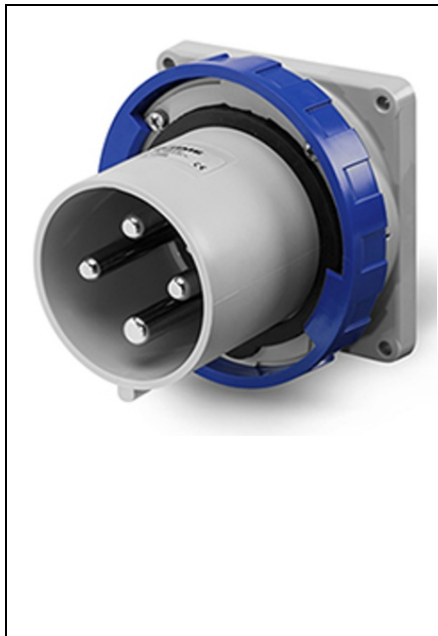

Furnizor: **Sc Trivolt Distribution SRL**  
Reg. com.: J23/3300/2016  
CIF: RO36421140  
Adresa: Strada Apusului nr 3 ( primul  
sens giratoriu Tehodor Pallady-  
Autostrada Soarelui), Catelu, Ilfov  
Banca: BRD  
IBAN: RO34BRDE441SV13182234410

**SCAME STECHER FIX 125A 2P+E 6H 200-250V 50HZ 60HZ  
114X114MM TERMINAL PRESETUPA**

Seria comercială - Seria Optima  
Descrierea sintetică - Intrarea aparatului de montare in același timp  
Versiunea de montare - montare la spațiere  
Current nominal - 125A  
Polonezi - 2p + E  
Ora poziției - 6h  
Tensiune nominală (interval) - 200-250V  
Tensiune nominală - 200-250V  
Frecvența de lucru - 50Hz  
60hz.  
Culoare - albastru  
Material - termoplastice  
Gradul de protecție - etanș  
Gradul de protecție IP - IP66 / IP67 / IP69  
Gradul de protecție IK - IK08  
Tipuri de ieșiri disponibile - drepte  
Terminale - terminale de manta  
Material de contact - Cupru (alamă)  
Tratament de suprafață Contacte - Nickel-placat  
Flanș - 114x114mm.  
Pret: 275,99 lei (TVA inclus)

Detalii online: <https://www.materialelectrice.ro/stecher-fix-125a-2p-e-6h-200-250v-50hz-60hz-114x114mm-terminal-presetupa-191890>