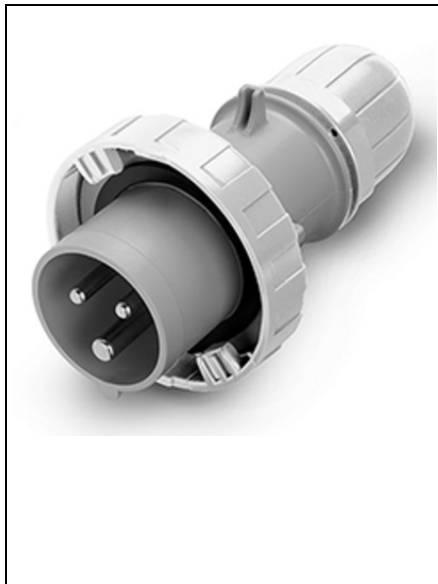

SCAME STECHER 32A 2P+E 3H >50-250V DC TERMINAL CU SURUB

Seria comercială - Seria Optima
Descrierea sintetică - Stecher
Versiune de montare - portabilă
Current curent - 32A
Polonezi - 2p + E
Ora poziției - 3h
Tensiune nominală (interval) - 50-200V
Tensiune nominală - > 50-250V
Frecvența de lucru - DC
Culoare - Gray.
Material - termoplastice
Gradul de protecție - etanș
Gradul de protecție IP - IP66 / IP67 / IP69
Gradul de protecție IK - IK08
Tipuri de ieșiri disponibile - drepte
Terminale - Terminale cu uruburi
Material de contact - Cuzn (alamă)
Tratament de suprafață Contacte - Nickel-placat
Intrare cablu - Glandă prin cablu
Pret: 49,74 lei (TVA inclus)

Detalii online: <https://www.materialeelectrice.ro/stecher-32a-2p-e-3h-50-250v-dc-terminal-cu-surub-191716>