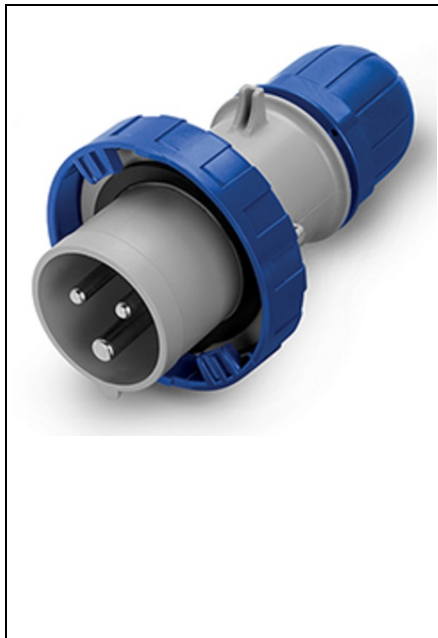

**SCAME STECHER 16A 2P+E 6H 200-250V 50HZ 60HZ CONEXIUNE
CLEMA RAPIDA**

Seria comercială - Seria Optima
Descrierea sintetică - Stecher
Versiune de montare - portabilă
Current nominal - 16A
Polonezi - 2p + E
Ora poziției - 6h
Tensiune nominală (interval) - 200-250V
Tensiune nominală - 200-250V
Frecvența de lucru - 60Hz
50hz.
Culoare - albastru
Material - termoplastice
Gradul de protecție - etanș
Gradul de protecție IP - IP66 / IP67 / IP69
Gradul de protecție IK - IK08
Tipuri de ieșiri disponibile - drepte
Terminale - Terminale de perforare
Material de contact - Cupru (alamă)
Tratament de suprafață Contacte - Nickel-placat
Intrare cablu - Glandă prin cablu
Pret: 28,55 lei (TVA inclus)

Detalii online: <https://www.materialelectrice.ro/stecher-16a-2p-e-6h-200-250v-50hz-60hz-conexiune-clema-rapida-191675>