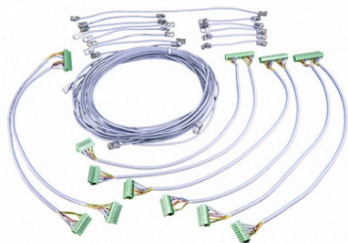

F&F SETURI DE CABLURI

MH-KF si MH-KH sunt seturi complete de cablu pregatite pentru case si apartamente cu o singura familie.

Seturile MH-KH (case) include: Cabluri CAN pentru modulele de conectare de 15 cm (5 buc (5 buc (5 buc (2 buc (2 bucati), 50 cm (1 buc), 6 m (1 buc) si 10 m (1 buc);

Firuri pentru conectarea releelor (4 buc). Set MH-KF (apartamente) include: Cabluri CAN pentru modulele de conectare de 15 cm (3 bucati), 20 cm (3 bucati), 25 cm (1 buc), 50 cm (1 buc), 10 m (1 buc) ; Firuri pentru conectarea releelor (2 buc).