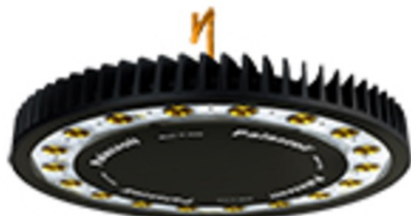

**PALAZZOLI SERIES META S LAMPA SUSPENDATA ATEX 12LEDS  
ROTSYMMETRIC NARROW OPTIC GLASS IP66/IP67 - ZONE 22**

Nr. LED: 12  
Tip sursă de lumină: Module LED  
Dimensiuni: O480x75mm.  
Indexul UGR:  
Tipul găurii: bloc de borne cu glandă de cablu M20  
Flux de ieșire: 14096 lm  
Tipul de tratament: Pasivarea fluorozironică  
Temperatura camerei de depozitare min: -40 ° C  
Temperatura camerei de depozitare max: + 70 ° C  
Optica: Rotosimetrica Confort 41 °  
Flicker gratuit:  
Rezistența la șoc: IK08 al doilea IEC / EN 62262  
Protecția împotriva supratensiunii: modul comun de 10kV 6kV Diferențial  
Eficiența de ieșire: 106 lm / w  
Secțiunea de conductor Max: 2,5 mm<sup>2</sup>  
Clasa de coroziune: C3 (ISO 9223)  
CRI: CRI > = 80 (toleranțe tipice conform EN62717)  
Timp de viață: L80 / B20 @ 110.000H TQ = -30 ° + 40 ° C  
Culoare: gri RAL 7011  
Diametru de strângere: min 10 mm; Max 14 mm.  
Frecvență: 50 / 60Hz  
Tipul opticelor: Lentilele PMMA anti-îmbătrânire UV cu eficiență > 90% și  
transparență > 95%  
Gradul de protecție: IP66 / IP67  
Difuzor Tip: sticlă extracleară de 4 mm  
Min. Dist. de la iluminarea obj.: 0,3 m  
Temperatura de culoare: 4000 K  
Unitate de alimentare: electronică  
Shift de culoare: 4 Pasul Macadam  
Flux luminos (TJ = 25 ° C): 17640 lm  
Tensiune de operare evaluată: 220V-240V  
Material de fabricare: aliaj de aluminiu (EN 46100)  
Curentul de conducere LED: 900  
Sistem de montare: Carlig rapid pentru lanț  
Finisarea suprafeței: cuptor de vopsea poliester atoxic, anti-UV Polimerizat  
Factorul de putere: > 0,95  
Outfit: Glanda de cablu ATEX M20  
Putere pe etichetă (iluminare): max 134 W  
Sistem de control / Dimming: Dimming 1-10V  
Putere de iluminat: 133 W  
Pret: 2 866,57 lei (TVA inclus)

Detalii online: <https://www.materialelectrice.ro/series-meta-s-lampa-suspendata-atex-12leds-rotosymmetric-narrow-optic-glass-ip66-ip67-zone-22-190604>