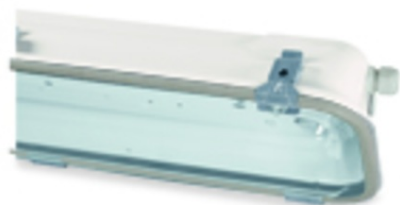

**PALAZZOLI RINO PAINTED STEEL-POLYCARBONATE LIGHTING
FIXTURE (1+1)X36W WITH WHITE REFLECTOR FOR EMERGENCY
230V 50HZ G13 T8**

Puterea lămpii: (1 + 1) x36W
Tipul lămpii: G13
Tip sursă de lumină: T8
Dimensiuni: 1300x200x100 mm
Indexul UGR:
Tipul gaurei: M20
Tipul de tratament: Zincliplate
Temperatura camerei de depozitare min: -40 ° C
Temperatura camerei de depozitare max: + 70 ° C
Optica: simetrică
Rezistența la Țoc: IK09 al doilea IEC / EN 62262
Secțiunea de conductor Max: 2,5 mm²
Clasa de coroziune: C3 (ISO 9223)
Culoare: Alb Ral 9016
Diametru de strângere: min 7 mm; Max 14 mm.
Frecvență: 0/50 / 60Hz
Tipul optica: reflector alb RAL9016
Gradul de protecție: IP66
Difuzor Tip: Policarbonat stabilizat UV stabilizat
Unitate de alimentare: electronică
Min. Amb. Temp.: -25 ° C
Max. Amb. Temp.: + 50 ° C
Tensiune de operare evaluată: 220V-240V
Material de fabricație: oțel zincat Ți vopsit
Sistem de montare: fixare pe fund
Finisarea suprafeței: cupțor de vopsea poliester atoxic, anti-UV Polimerizat
Sistem de control / Dimming: Standard On-off
Pret: 1 915,50 lei (TVA inclus)

Detalii online: <https://www.materialeelectrice.ro/rino-painted-steel-polycarbonate-lighting-fixture-1-1-x36w-with-white-reflector-for-emergency-230v-50hz-g13-t8-190431>