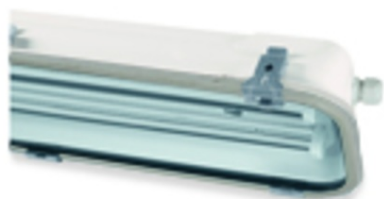

**PALAZZOLI RINO PAINTED STEEL-GLASS LIGHTING FIXTURE  
(1+1)X54W WITH SYMMETRICAL REFLECTOR IN ALUMINIUM AND  
ELECTRONIC POWER SUPPLY 230VAC/DC 50HZ G5 T5**

Puterea lămpii: (1 + 1) x54W  
Tipul lămpii: G5  
Tip sursă de lumină: T5  
Dimensiuni: 1300x200x100 mm  
Flux de urgență: 0,12  
Indexul UGR:  
Tipul gaurei: M20  
Tipul de tratament: Zincliplate  
Temperatura camerei de depozitare min: -40 ° C  
Temperatura camerei de depozitare max: + 70 ° C  
Optica: simetrică  
Rezistența la Țoc: IK09 al doilea IEC / EN 62262  
Secțiunea de conductor Max: 2,5 mm<sup>2</sup>  
Clasa de coroziune: C3 (ISO 9223)  
Culoare: Alb Ral 9016  
Diametru de strângere: min 7 mm; Max 14 mm.  
Frecvență: 0/50 / 60Hz  
Tipul optica: reflector alb RAL9016  
Gradul de protecție: IP66 / IP67  
Tip difuzor: sticlă transparentă temperată  
Unitate de alimentare: electronică  
Min. Amb. Temp.: -25 ° C  
Max. Amb. Temp.: + 50 ° C  
Tensiune de operare evaluată: 220V-240V  
Material de fabricație: oțel zincat Ți vopsit  
Sistem de montare: fixare pe fund  
Finisarea suprafeței: cuptor de vopsea poliester atoxic, anti-UV Polimerizat  
Sistem de control / Dimming: Standard On-off  
Pret: 2 467,25 lei (TVA inclus)

Detalii online: <https://www.materialeelectrice.ro/rino-painted-steel-glass-lighting-fixture-1-1-x54w-with-symmetrical-reflector-in-aluminium-and-electronic-power-supply-230vac-dc-50hz-g5-t5-190428>