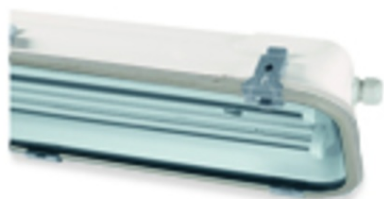

**PALAZZOLI RINO PAINTED STEEL-GLASS LIGHTING FIXTURE
(1+1)X24W WITH SYMMETRICAL REFLECTOR IN ALUMINIUM AND
ELECTRONIC POWER SUPPLY 230VAC/DC 50HZ G5 T5**

Puterea lămpii: (1 + 1) x24W
Tipul lămpii: G5
Tip sursă de lumină: T5
Dimensiuni: 690x200x100 mm
Flux de urgență: 0,12
Indexul UGR:
Tipul gaurei: M20
Tipul de tratament: Zincliplate
Temperatura camerei de depozitare min: -40 ° C
Temperatura camerei de depozitare max: + 70 ° C
Optica: simetrică
Rezistența la Țoc: IK09 al doilea IEC / EN 62262
Secțiunea de conductor Max: 2,5 mm²
Clasa de coroziune: C3 (ISO 9223)
Culoare: Alb Ral 9016
Diametru de strângere: min 7 mm; Max 14 mm.
Frecvență: 0/50 / 60Hz
Tipul optica: reflector alb RAL9016
Gradul de protecție: IP66 / IP67
Tip difuzor: sticlă transparentă temperată
Unitate de alimentare: electronică
Min. Amb. Temp.: -25 ° C
Max. Amb. Temp.: + 50 ° C
Tensiune de operare evaluată: 220V-240V
Material de fabricație: oțel zincat Ți vopsit
Sistem de montare: fixare pe fund
Finisarea suprafeței: cuptor de vopsea poliester atoxic, anti-UV Polimerizat
Sistem de control / Dimming: Standard On-off
Pret: 2 116,37 lei (TVA inclus)

Detalii online: <https://www.materialeelectrice.ro/rino-painted-steel-glass-lighting-fixture-1-1-x24w-with-symmetrical-reflector-in-aluminium-and-electronic-power-supply-230vac-dc-50hz-g5-t5-190427>