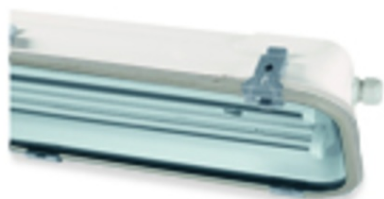

**PALAZZOLI RINO PAINTED STEEL-GLASS LIGHTING FIXTURE 2X24W  
WITH SYMMETRICAL REFLECTOR IN ALUMINIUM AND ELECTRONIC  
POWER SUPPLY 230VAC/DC 50HZ G5 T5**

Puterea lămpii: 2x24W  
Tipul lămpii: G5  
Tip sursă de lumină: T5  
Dimensiuni: 690x200x100 mm  
Indexul UGR:  
Tipul gaurei: M20  
Tipul de tratament: Zincliplate  
Temperatura camerei de depozitare min: -40 ° C  
Temperatura camerei de depozitare max: + 70 ° C  
Optica: simetrică  
Rezistența la umezeală: IK09 al doilea IEC / EN 62262  
Secțiunea de conductor Max: 2,5 mm<sup>2</sup>  
Clasa de coroziune: C3 (ISO 9223)  
Culoare: Alb Ral 9016  
Diametru de strângere: min 7 mm; Max 14 mm.  
Frecvență: 50 / 60Hz  
Tipul optica: reflector alb RAL9016  
Gradul de protecție: IP66 / IP67  
Difuzor Tip: sticlă extracleară de 4 mm  
Unitate de alimentare: electronică  
Min. Amb. Temp.: -25 ° C  
Max. Amb. Temp.: + 50 ° C  
Tensiune de operare evaluată: 220V-240V  
Material de fabricație: oțel zincat și vopsit  
Sistem de montare: fixare pe fund  
Finisarea suprafeței: cupțor de vopsea poliester atoxic, anti-UV Polimerizat  
Sistem de control / Dimming: Standard On-off  
Pret: 1 433,41 lei (TVA inclus)

Detalii online: <https://www.materialelectrice.ro/rino-painted-steel-glass-lighting-fixture-2x24w-with-symmetrical-reflector-in-aluminium-and-electronic-power-supply-230vac-dc-50hz-g5-t5-190423>