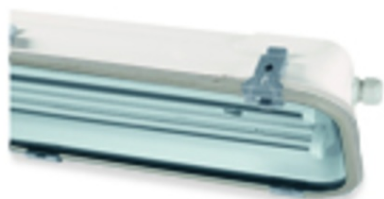

**PALAZZOLI RINO PAINTED STEEL-GLASS LIGHTING FIXTURE
(1+1)X18W WITH SYMMETRICAL REFLECTOR IN ALUMINIUM FOR
EMERGENCY 230V 50HZ G13 T8**

Puterea lămpii: (1 + 1) x18W
Tipul lămpii: G13
Tip sursă de lumină: T8
Dimensiuni: 690x200x100 mm
Flux de urgență: 0,12
Indexul UGR:
Tipul gaurei: M20
Tipul de tratament: Zincliplate
Temperatura camerei de depozitare min: -40 ° C
Temperatura camerei de depozitare max: + 70 ° C
Optica: simetrică
Rezistența la șoc: IK09 al doilea IEC / EN 62262
Secțiunea de conductor Max: 2,5 mm²
Clasa de coroziune: C3 (ISO 9223)
Culoare: Alb Ral 9016
Diametru de strângere: min 7 mm; Max 14 mm.
Frecvență: 0/50 / 60Hz
Tipul optica: reflector alb RAL9016
Gradul de protecție: IP66 / IP67
Difuzor Tip: sticlă extracleară de 4 mm
Unitate de alimentare: electronică
Min. Amb. Temp.: -25 ° C
Max. Amb. Temp.: + 50 ° C
Tensiune de operare evaluată: 220V-240V
Material de fabricație: oțel zincat vopsit
Sistem de montare: fixare pe fund
Finisarea suprafeței: cuptor de vopsea poliester atoxic, anti-UV Polimerizat
Sistem de control / Dimming: Standard On-off
Pret: 2 006,71 lei (TVA inclus)

Detalii online: <https://www.materialeelectrice.ro/rino-painted-steel-glass-lighting-fixture-1-1-x18w-with-symmetrical-reflector-in-aluminium-for-emergency-230v-50hz-g13-t8-190421>