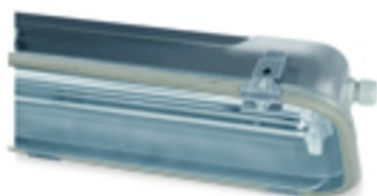

**PALAZZOLI RINO STAINLESS STEEL-POLYCARBONATE LIGHTING
FIXTURE (1+1)X36W WITH SYMMETRICAL REFLECTOR IN
ALUMINIUM FOR EMERGENCY 230V 50HZ G13 T8**

Puterea lămpii: (1 + 1) x36W
Tipul lămpii: G13
Tip sursă de lumină: T8
Dimensiuni: 1300x200x100 mm
Flux de urgență: 0,12
Indexul UGR:
Tipul gaurei: M20
Tipul de tratament: finisaje naturale
Temperatura camerei de depozitare min: -40 ° C
Temperatura camerei de depozitare max: + 70 ° C
Optica: simetrică
Rezistența la șoc: IK09 al doilea IEC / EN 62262
Secțiunea de conductor Max: 2,5 mm²
Clasa de coroziune: C4 (ISO 9223)
Diametru de strângere: min 7 mm; Max 14 mm.
Frecvență: 0/50 / 60Hz
Tipul opticelor: reflector de aluminiu ultra luminos
Gradul de protecție: IP66
Tip difuzor: sticlă transparentă temperată
Unitate de alimentare: electronică
Min. Amb. Temp.: -25 ° C
Max. Amb. Temp.: + 50 ° C
Tensiune de operare evaluată: 220V-240V
Material de fabricație: oțel inoxidabil AISI 304
Sistem de montare: fixare pe fund
Sistem de control / Dimming: Standard On-off
Pret: 2 414,50 lei (TVA inclus)

Detalii online: <https://www.materialeelectrice.ro/rino-stainless-steel-polycarbonate-lighting-fixture-1-1-x36w-with-symmetrical-reflector-in-aluminium-for-emergency-230v-50hz-g13-t8-190413>