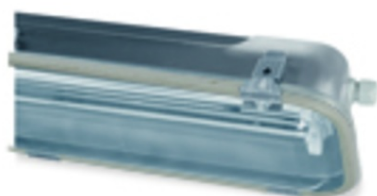

**PALAZZOLI RINO STAINLESS STEEL-POLYCARBONATE LIGHTING
FIXTURE (1+1)X18W WITH SYMMETRICAL REFLECTOR IN
ALUMINIUM FOR EMERGENCY 230V 50HZ G13 T8**

Puterea lămpii: (1 + 1) x18W
Tipul lămpii: G13
Tip sursă de lumină: T8
Dimensiuni: 690x200x100 mm
Flux de urgență: 0,12
Indexul UGR:
Tipul gaurei: M20
Tipul de tratament: finisaje naturale
Temperatura camerei de depozitare min: -40 ° C
Temperatura camerei de depozitare max: + 70 ° C
Optica: simetrică
Rezistența la șoc: IK09 al doilea IEC / EN 62262
Secțiunea de conductor Max: 2,5 mm²
Clasa de coroziune: C4 (ISO 9223)
Diametru de strângere: min 7 mm; Max 14 mm.
Frecvență: 0/50 / 60Hz
Tipul opticelor: reflector de aluminiu ultra luminos
Gradul de protecție: IP66
Tip difuzor: sticlă transparentă temperată
Unitate de alimentare: electronică
Min. Amb. Temp.: -25 ° C
Max. Amb. Temp.: + 50 ° C
Tensiune de operare evaluată: 220V-240V
Material de fabricație: oțel inoxidabil AISI 304
Sistem de montare: fixare pe fund
Sistem de control / Dimming: Standard On-off
Pret: 2 146,22 lei (TVA inclus)

Detalii online: <https://www.materialelectrice.ro/rino-stainless-steel-polycarbonate-lighting-fixture-1-1-x18w-with-symmetrical-reflector-in-aluminium-for-emergency-230v-50hz-g13-t8-190412>