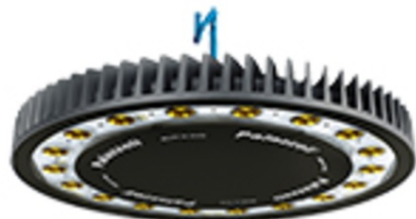

**PALAZZOLI SERIES META LAMPA SUSPENDATA 9LEDS GLASS  
DIFFUSER ROTOSYMMETRICAL WIDE BEAM OPTIC EMERGENCY  
IP66/IP67**

Nr. LED: 9  
Tip sursă de lumină: Module LED  
Dimensiuni: Ø480x75mm.  
Flux de urgență: 770 lm  
Tipul gaurei: 5 Conector poli  
Flux de ieșire: 10830 lm  
Tipul de tratament: Pasivarea fluorozironică  
Temperatura camerei de depozitare min: -40 ° C  
Temperatura camerei de depozitare max: + 70 ° C  
Optica: Rotosymm. Wide 110.  
Flicker gratuit:  
Rezistența la șoc: IK08 al doilea IEC / EN 62262  
Protecția împotriva supratensiunii: modul comun de 10kV 6kV Diferențial  
Eficiența de ieșire: 109,4 lm / w  
Conductor Secțiunea Max: 1,5 mm<sup>2</sup>  
Clasa de coroziune: C3 (ISO 9223)  
CRI: CRI > = 80 (toleranțe tipice conform EN62717)  
Timp de viață: L80 / B20 @ 110.000H TQ = -30 ° + 40 ° C  
Culoare: gri RAL 7011  
Diametru de străngere: min 7 mm; Max 13 mm.  
Frecvență: 50 / 60Hz  
Tipul opticelelor: Lentilele PMMA anti-îmbătrânire UV cu eficiență > 90% și  
transparență > 95%  
Gradul de protecție: IP66 / IP67  
Difuzor Tip: sticlă extracleară de 4 mm  
Temperatura de culoare: 4000 k  
Unitate de alimentare: electronică  
Shift de culoare: 4 Pasul Macadam  
Flux luminos (TJ = 25 ° C): 13230 lm  
Min. Amb. Temp.: -30 ° C  
Max. Amb. Temp.: + 40 ° C  
Tensiune de operare evaluată: 220V-240V  
Material de fabricare: aliaj de aluminiu (EN 46100)  
Curentul de conducere LED: 900  
Sistem de montare: Carlig rapid pentru lanță  
Finisarea suprafeței: cupțor de vopsea poliester atoxic, anti-UV Polimerizat  
Factorul de putere: > 0,95  
Outfit: carlig rapid, conector de alimentare, kit de urgență  
Putere pe etichetă (iluminare): max 102 w  
Sistem de control / Dimming: Dimming 1-10V  
Funcție de urgență: Kit de baterie, Durata 1 / 3H Reîncărcare 24h  
Putere de iluminat: 99 W  
Pret: 3 596,05 lei (TVA inclus)