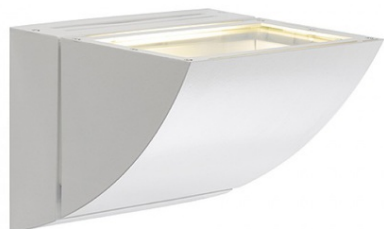

CAVI APLICA SHELL WL-1 TC-DE,GRI

Aplica

Soclu:G24q-3

Nu include sursa de lumina

Balast electronic inclus

Putere:26 W

Material:Aluminiu

W / H / D : 22 / 15 / 16.5 cm

Utilizari:rezidential,restaurante,hoteluri,spatii comerciale,etc

Pret: 524,11 lei (TVA inclus)

Detalii online: <https://www.materialelectrice.ro/aplica-shell-wl-1-tc-de-gri>