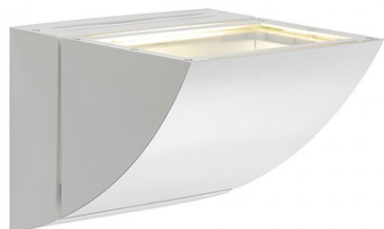

**CAVI APLICA SHELL WL-1 TC-DE,ALB**

Aplica

Soclu:G24q-3

Nu include sursa de lumina

Balast electronic inclus

Putere:26 W

Material:Aluminiu

W / H / D : 22 / 15 / 16.5 cm

Utilizari:rezidential,restaurante,hoteluri,spatii comerciale,etc

Pret: 1 041,96 lei (TVA inclus)

Detalii online: <https://www.materialelectrice.ro/aplica-shell-wl-1-tc-de-alb>