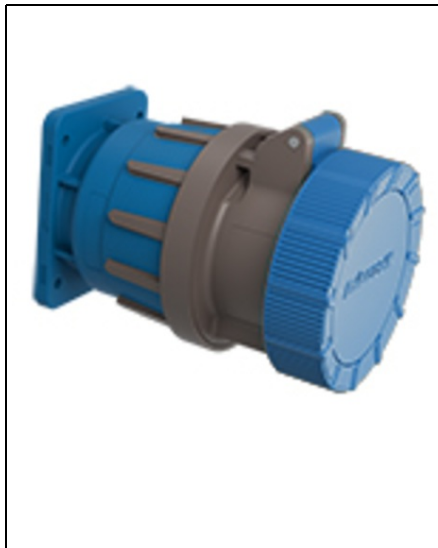

Furnizor: **Sc Trivolt Distribution SRL**  
Reg. com.: J23/3300/2016  
CIF: RO36421140  
Adresa: Strada Apusului nr 3 ( primul  
sens giratoriu Tehodor Pallady-  
Autostrada Soarelui), Catelu, Ilfov  
Banca: BRD  
IBAN: RO34BRDE441SV13182234410

**PALAZZOLI ROTOR - STRAIGHT PANEL MOUNTED ROTOSWITCHED**  
**PRIZA 32A 2P+E 220V 6H IP66/67**

Categoria operațională: AC-23A / AC-3 32A - 250V  
Dimensiunile flanșei: 65x83 mm  
Temperatura camerei de depozitare min: -50 ° C  
Temperatura camerei de depozitare Max: + 90 ° C  
Frecvență: 50 / 60Hz  
Gradul de protecție: IP66 / IP67  
Protecție suplimentară de protecție: IP69 - IEC 60529  
Polonezi: 2p +  
Poziția ceasului: 6H  
Min. Amb. Temp.: -40 ° C  
Max. Amb. Temp.: + 60 ° C  
Tensiune de operare evaluată: 230V  
Tensiune de izolație evaluată: 690V  
Material de fabricație: termoplastice  
Curent nominal: 32a  
Execuție: bord  
Pret: 870,39 lei (TVA inclus)

Detalii online: <https://www.materialelectrice.ro/rotor-straight-panel-mounted-rotoswitched-priza-32a-2p-e-220v-6h-ip66-67-187768>