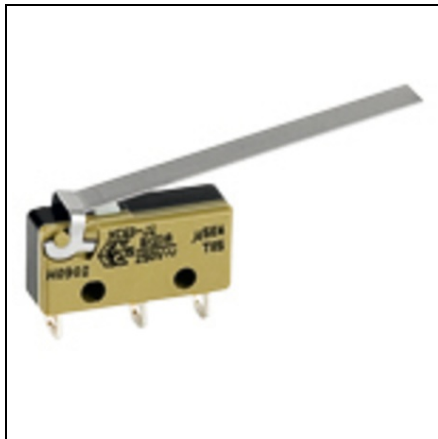

Furnizor: **Sc Trivolt Distribution SRL**
Reg. com.: J23/3300/2016
CIF: RO36421140
Adresa: Strada Apusului nr 3 (primul
sens giratoriu Tehodor Pallady-
Autostrada Soarelui), Catelu, Ilfov
Banca: BRD
IBAN: RO34BRDE441SV13182234410

PALAZZOLI TOPTER AUX CONTACT FOR INSERTED STECHER / FISA

Pentru priză: Prese Industriale-Intl. Topter.
Tensiune de operare evaluată: 250V ~
Current curent: 6A
Numărul modulelor: Z_Blank
Pret: 147,07 lei (TVA inclus)

Detalii online: <https://www.materialelectrice.ro/topter-aux-contact-for-inserted-stecher-fisa-186832>