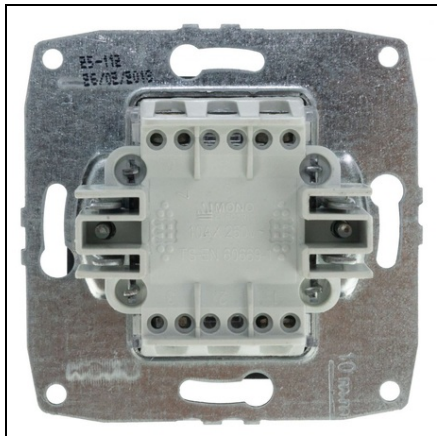

Furnizor: **Sc Trivolt Distribution SRL**  
Reg. com.: J23/3300/2016  
CIF: RO36421140  
Adresa: Strada Apusului nr 3 ( primul  
sens giratoriu Tehodor Pallady-  
Autostrada Soarelui), Catelu, Ilfov  
Banca: BRD  
IBAN: RO34BRDE441SV13182234410

**LOHUIS MECANISM INTRERUPATOR CAP CRUCE, INGROPAT/ST,  
FUME**

Tensiune alimentare: 230V  
Frecvență (Hz): 50  
Curent: 6 / 10 A  
Culoare: FUME  
Tip montaj: Ingropat/ST  
Grad de protecție: IP20  
Tip produs: Intrerupator  
Gama: Mecanism  
Pret: 11,22 lei (TVA inclus)

Detalii online: <https://www.materialelectrice.ro/mecanism-intrerupator-cap-cruce-ingropat-st-fume-186415>