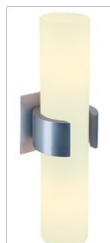

### **CAVI APLICA DENA 2**

Aplica

Soclu:E14

Nu include sursa de lumina

Putere:2x40 W

Material:aluminiu / sticla

W / H / D : 8 / 30 / 10 cm

Utilizari:bai,rezidential,restaurante,hoteluri,etc