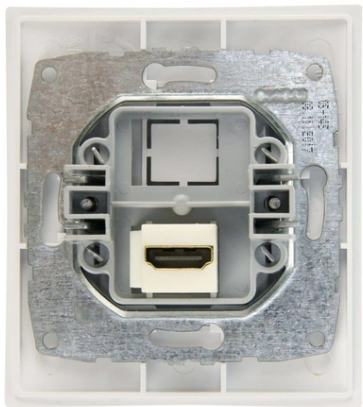

LOHUIS PRIZA HDMI, LARISSA, INGROPAT/ST, ALB

Culoare: Alb
Numar prize: 1
Tip montaj: Ingropat/ST
Grad de protecție: IP20
Tip produs: Priza HDMI
Gama: Mono Electric
Pret: 55,96 lei (TVA inclus)

Detalii online: <https://www.materialeelectrice.ro/priza-hdmi-larissa-ingropat-st-alb-186406>