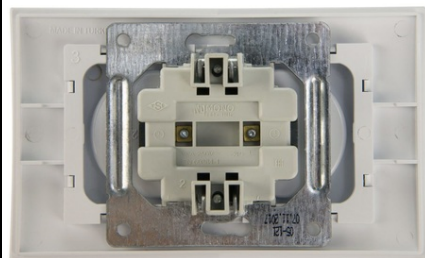

**LOHUIS PRIZA DUBLA FARA CP, LARISSA, INGROPAT/ST, ALB**

Tensiune alimentare: 230V  
Frecvență (Hz): 50  
Curent: 6 / 10 A  
Culoare: Alb  
Numar prize: 2  
Tip montaj: Ingropat/ST  
Grad de protecție: IP20  
Tip produs: Priza electrica  
Gama: Mono Electric  
Pret: 10,19 lei (TVA inclus)

Detalii online: <https://www.materialeelectrice.ro/priza-dubla-fara-cp-larissa-ingropat-st-alb-186403>