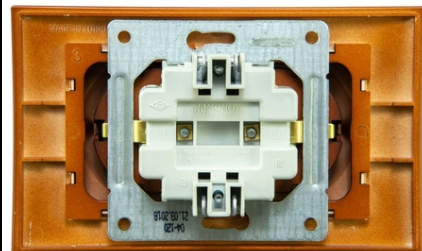

**LOHUIS PRIZA DUBLA CU CP, LARISSA, INGROPAT/ST, CIRES**

Tensiune alimentare: 230V  
Frecvență (Hz): 50  
Curent: 6 / 10 A  
Culoare: Cires  
Numar prize: 2  
Tip montaj: Ingropat/ST  
Grad de protecție: IP20  
Tip produs: Priza electrica  
Gama: Larissa  
Pret: 21,11 lei (TVA inclus)

Detalii online: <https://www.materialeelectrice.ro/priza-dubla-cu-cp-larissa-ingropat-st-cires-186402>