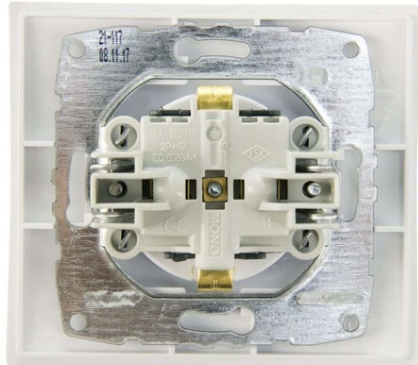

LOHUIS PRIZA CU CP, LARISSA, INGROPAT/ST, ALB

Tensiune alimentare: 230V
Frecvență (Hz): 50
Curent: 6 / 10 A
Culoare: Alb
Numar prize: 1
Tip montaj: Ingropat/ST
Grad de protecție: IP20
Tip produs: Priza electrica
Gama: Mono Electric
Pret: 7,10 lei (TVA inclus)

Detalii online: <https://www.materialelectrice.ro/priza-cu-cp-larissa-ingropat-st-alb-186396>