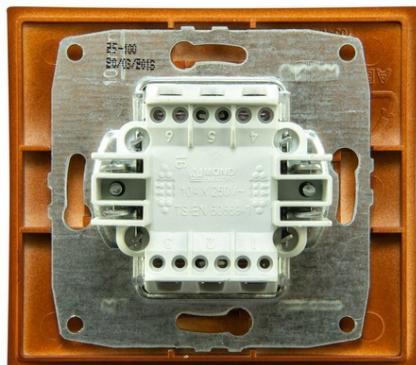

LOHUIS INTREERUPATOR SIMPLU, LARISSA, INGROPAT/ST, CIRES

Tensiune alimentare: 250V
Frecvență (Hz): 50
Curent: 6 / 10 A
Culoare: Cires
Tip montaj: Ingropat/ST
Grad de protecție: IP20
Tip produs: Intrerupator
Gama: Larissa
Pret: 15,94 lei (TVA inclus)

Detalii online: <https://www.materialeelectrice.ro/intrerupator-simplu-larissa-ingropat-st-cires-186364>