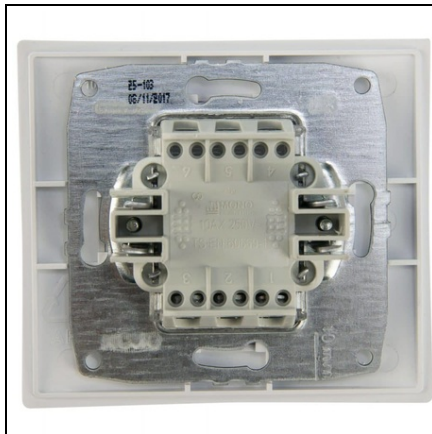

**LOHUIS INTRERUPATOR DUBLU CU LED, LARISSA, INGROPAT/ST,  
ALB**

Tensiune alimentare: 230V  
Frecvență (Hz): 50  
Curent: 6 / 10 A  
Culoare: Alb  
Tip montaj: Ingropat/ST  
Grad de protecție: IP20  
Tip produs: Intrerupator  
Gama: Mono Electric  
Iluminare LED: DA  
Pret: 11,57 lei (TVA inclus)

Detalii online: <https://www.materialeelectrice.ro/intrerupator-dublu-cu-led-larissa-ingropat-st-alb-186358>