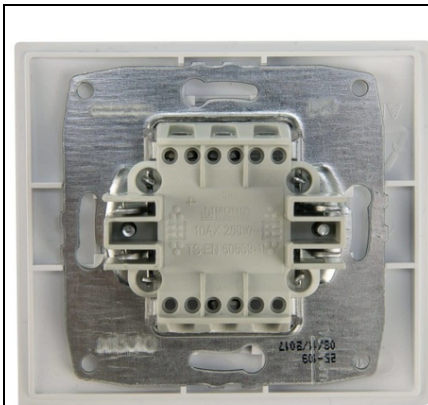

**LOHUIS INTRERUPATOR CAP SCARA, LARISSA, INGROPAT/ST, ALB**

Tensiune alimentare: 230V  
Frecvență (Hz): 50  
Curent: 6 / 10 A  
Culoare: Alb  
Tip montaj: Ingropat/ST  
Grad de protecție: IP20  
Tip produs: Intrerupator  
Gama: Mono Electric  
Pret: 8,64 lei (TVA inclus)

Detalii online: <https://www.materialeelectrice.ro/intrerupator-cap-scara-larissa-ingropat-st-alb-186355>