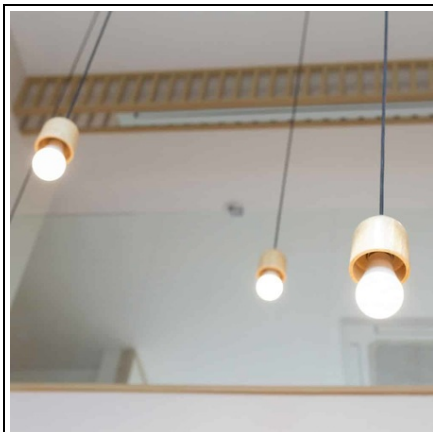

LOHUIS BEC LED LOHUIS, FORMA A60, E27, 12W, 25000 ORE, 4000K

Putere (W): 12W
Putere echivalenta (W): 96
Tip bec: LED
Forma: Normal A60
Tensiune alimentare: 220V ÷ 240V
Frecvență (Hz): 50
Curent: 96 mA
Dulie: E27
Flux luminos (Lm): 1100
Lumina: Neutrala
Temperatura de culoare (K): 4000
Temperatura de lucru: 0 °C ÷ +40 °C
Clasa eficienței energetice: F
Durata medie de viață (ore): 25000
Ra: >80
Compatibil cu variator: NU
Unghi dispersie: 200°
Factor de putere: >0.55
Lungime (mm): 122
Diametru (mm): 60
Material dulie: Metal
Material baza: Aluminiu + Plastic
Material optica: Plastic
Tip ambalare: Bucata
Pret: 12,06 lei (TVA inclus)