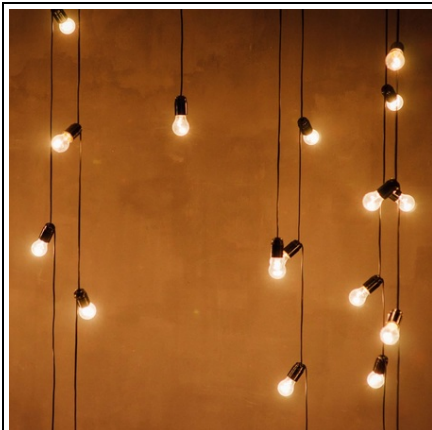

**LOHUIS BEC LED FILAMENT HEPOL, FORMA SFERICA, MAT, E14,  
4W, 25000 ORE, LUMINA NEUTRALA**

Putere (W): 4W  
Putere echivalenta (W): 32  
Tip bec: LED  
Forma: Sferic  
Tensiune alimentare: 220V ÷ 240V  
Frecvență (Hz): 50  
Curent: 35 mA  
Dulie: E14  
Flux luminos (Lm): 490  
Lumina: Neutrala  
Temperatura de culoare (K): 4000  
Temperatura de lucru: 0 °C ÷ +40 °C  
Clasa eficienței energetice: E  
Durata medie de viață (ore): 25000  
Ra: >80  
Compatibil cu variator: NU  
Unghi dispersie: 360°  
Factor de putere: >0.5  
Lungime (mm): 72  
Diametru (mm): 45  
Material dulie: Metal  
Material baza: Aluminiu + Plastic  
Material optica: Plastic  
Tip ambalare: Bucata  
Pret: 0,00 lei (TVA inclus)

Detalii online: <https://www.materialelectrice.ro/bec-led-filament-hepol-forma-sferica-mat-e14-4w-25000-ore-lumina-neutrala-186117>