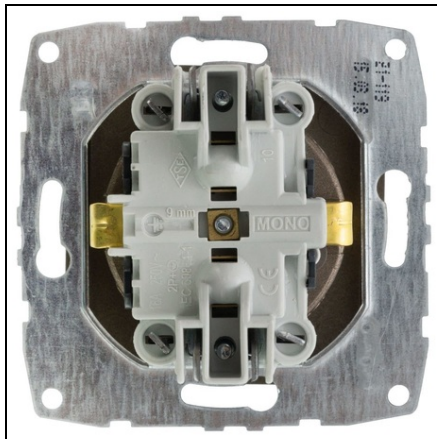

**LOHUIS MECANISM PRIZA CU CP SI PROTECTIE COPII,
INGROPAT/ST, LIGHT FUME**

Tensiune alimentare: 230V
Frecvența (Hz): 50
Curent: 6 / 10 A
Culoare: LIGHT FUME
Numar prize: 1
Tip montaj: Ingropat/ST
Grad de protecție: IP20
Tip produs: Priza electrica
Gama: Mecanism
Protectie copii: DA
Pret: 8,48 lei (TVA inclus)

Detalii online: <https://www.materialelectrice.ro/mecanism-priza-cu-cp-si-protectie-copii-ingropat-st-light-fume-186030>