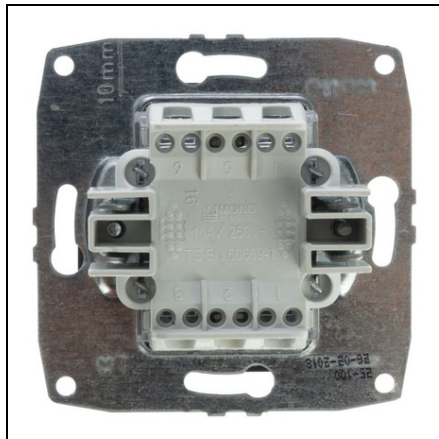

LOHUIS MECANISM INTRERUPATOR SIMPLU, INGROPAT/ST, FUME

Tensiune alimentare: 250V
Frecvență (Hz): 50
Curent: 6 / 10 A
Culoare: FUME
Tip montaj: Ingropat/ST
Grad de protecție: IP20
Tip produs: Intrerupator
Gama: Mecanism
Pret: 6,87 lei (TVA inclus)

Detalii online: <https://www.materialeelectrice.ro/mecanism-intrerupator-simplu-ingropat-st-fume-186021>