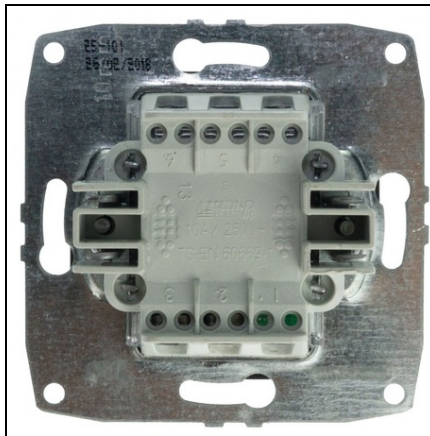

**LOHUIS MECANISM INTREERUPATOR SIMPLU CU LED, INGROPAT/ST,
FUME**

Tensiune alimentare: 250V
Frecvența (Hz): 50
Curent: 6 / 10 A
Culoare: FUME
Tip montaj: Ingropat/ST
Grad de protecție: IP20
Tip produs: Intrerupator
Gama: Mecanism
Iluminare LED: DA
Pret: 7,22 lei (TVA inclus)

Detalii online: <https://www.materialelectrice.ro/mecanism-intreerupator-simplu-cu-led-ingropat-st-fume-186019>