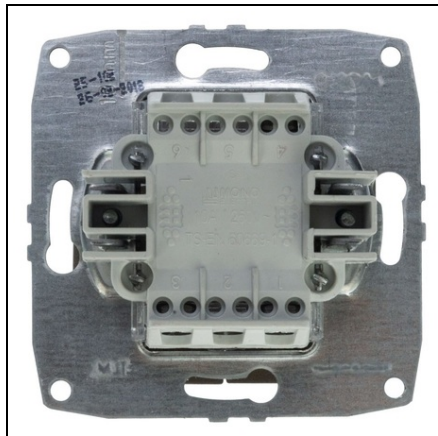

LOHUIS MECANISM INTRERUPATOR DUBLU, INGROPAT/ST, LIGHT FUME

Tensiune alimentare: 250V
Frecvența (Hz): 50
Curent: 6 / 10 A
Culoare: LIGHT FUME
Tip montaj: Ingropat/ST
Grad de protecție: IP20
Tip produs: Intrerupator
Gama: Mecanism
Pret: 8,18 lei (TVA inclus)

Detalii online: <https://www.materialelectrice.ro/mecanism-intrerupator-dublu-ingropat-st-light-fume-186017>