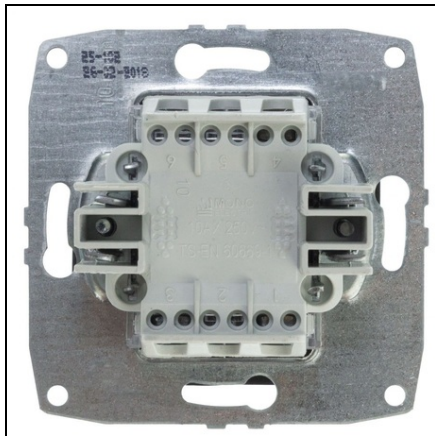

LOHUIS MECANISM INTRERUPATOR DUBLU, INGROPAT/ST, FUME

Tensiune alimentare: 250V
Frecvență (Hz): 50
Curent: 6 / 10 A
Culoare: FUME
Tip montaj: Ingropat/ST
Grad de protecție: IP20
Tip produs: Intrerupator
Gama: Mecanism
Pret: 8,18 lei (TVA inclus)

Detalii online: <https://www.materialeelectrice.ro/mecanism-intrerupator-dublu-ingropat-st-fume-186016>